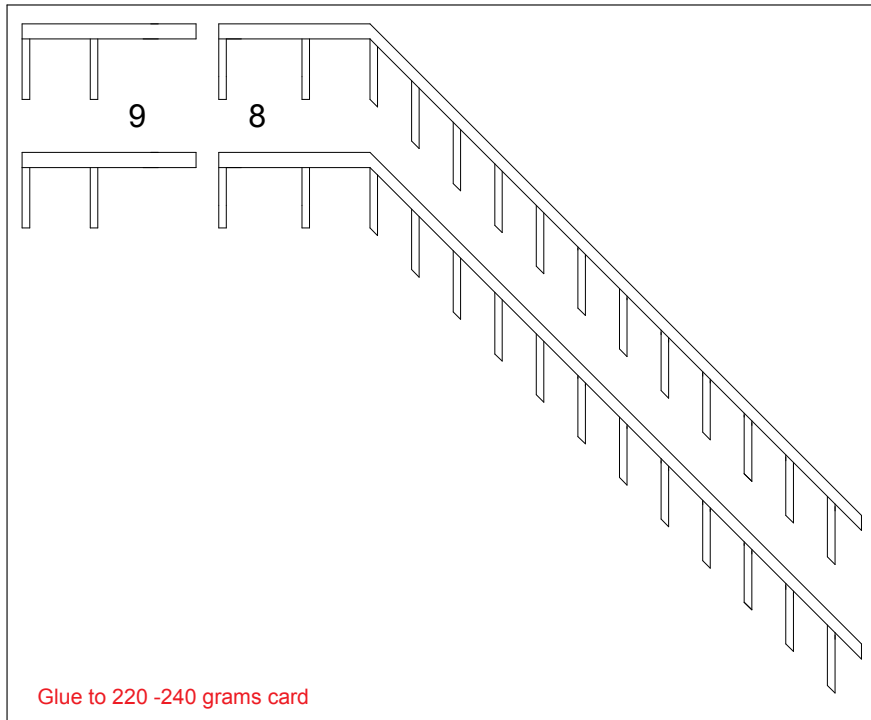

22

23

**Apollo / Saturn V**  
 Scale 1:48 © Grellt A. Peterusma  
 Base Part 7  
 Print on 100 - 120 grams paper

Page 19