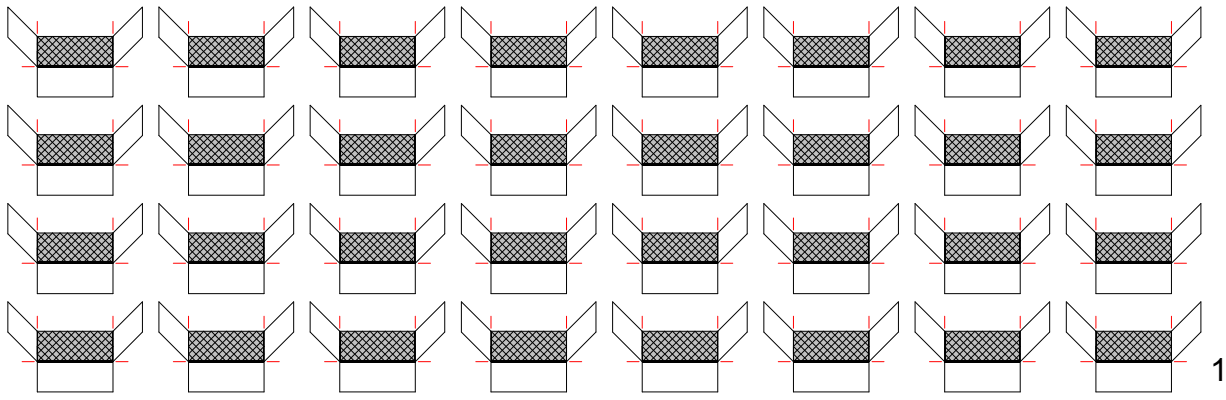

22

23

**Apollo / Saturn V**  
 Scale 1:48 © Grellt A. Peterusma  
 Base Part 7  
 Print on 100 - 120 grams paper

Page 19