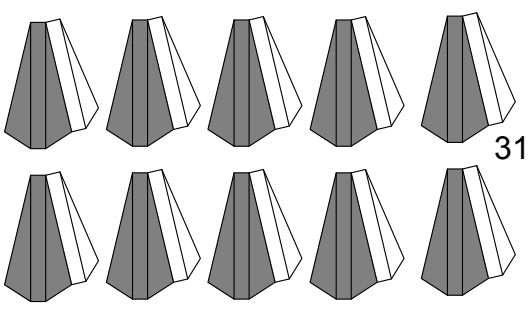

### Apollo / Saturn V

Scale 1:48 © Greelt A. Peterusma

Base Part 6

Print on 160 - 180 grams paper

**Apollo / Saturn V**  
 Scale 1:48 © Grellt A. Peterusma  
 Base Part 7  
 Print on 100 - 120 grams paper